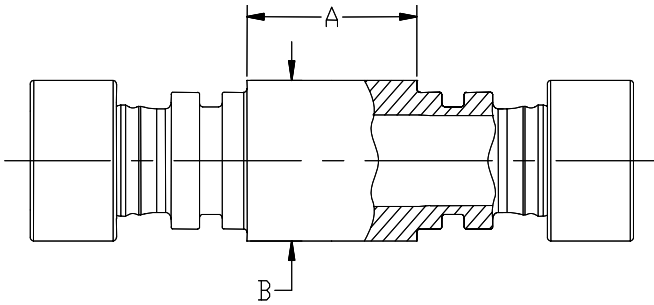

BULKHEAD PENETRATORS

CS-BHP2-PXX

Fitting Size Pxx	Piece Number	Center Section Length, A	Center Section Outside Diameter, B
P04	9061248	1.50	1.05
P06	9061249	1.50	1.24
P08	9061205	1.50	1.48
P12	9061206	1.50	1.62
P16	9061207	1.50	1.92
P20	9061208	1.50	2.40
P24	9061250	1.50	2.62
P32	9061251	1.90	3.25

CS-BHP2-TXX

Fitting Size Txx	Piece Number	Center Section Length, A	Center Section Outside Diameter, B
T06	9061536	1.13	0.69
T08	9061905	1.13	0.88
T12	9062552	1.50	1.24
T16	9062656	1.50	1.62