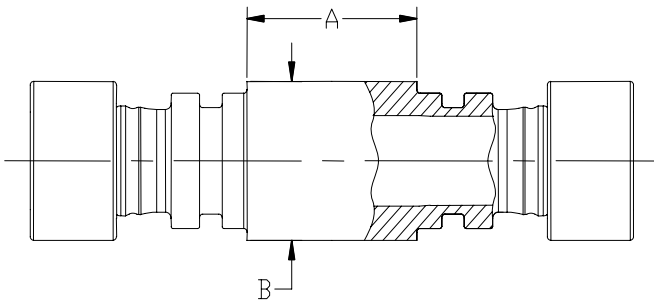

BULKHEAD PENETRATORS

CS-BHP2-PXX

Fitting Size Pxx	Piece Number	Center Section Length, A	Center Section Outside Diameter, B
P04	9061248	1.50	1.05
P06	9061249	1.50	1.24
P08	9061205	1.50	1.48
P12	9061206	1.50	1.62
P16	9061207	1.50	1.92
P20	9061208	1.50	2.40
P24	9061250	1.50	2.62
P32	9061251	1.90	3.25

CS-BHP2-TXX

Fitting Size Txx	Piece Number	Center Section Length, A	Center Section Outside Diameter, B
T06	9061536	1.13	0.69
T08	9061905	1.13	0.88
T12	9062552	1.50	1.24
T16	9062656	1.50	1.62